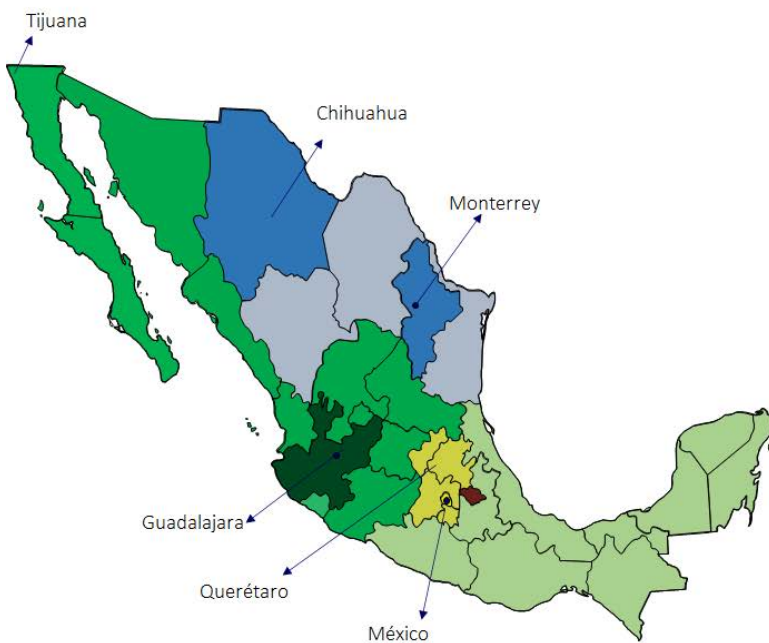

Ubicaciones de TMHCC México

México

Gerente Fátima Carreño Caballero
Gerente José Manuel Rodríguez B

Avenida Paseo de la Reforma Número 505, Piso 42,
Suite G.
Torre Mayor
Colonia Cuauhtémoc, C.P. 06500
Alcaldía Cuauhtémoc, Ciudad de México
(55) 59 85 47 90